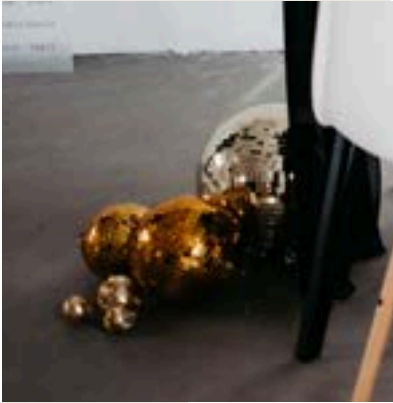

XX

DISCOKUGELN GOLD

als Set

Maße: 15 cm - 20 cm - 45 cm (D)
ins. 53 Stück vorhanden

50