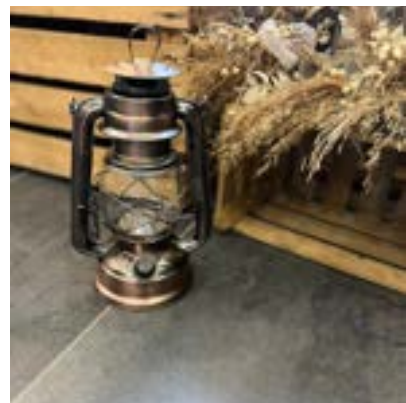

4460213

KUPFERLATERNE ÖL

inkl. Lampenöl

Maße: 23,5 cm (H)
2 Stück vorhanden

5